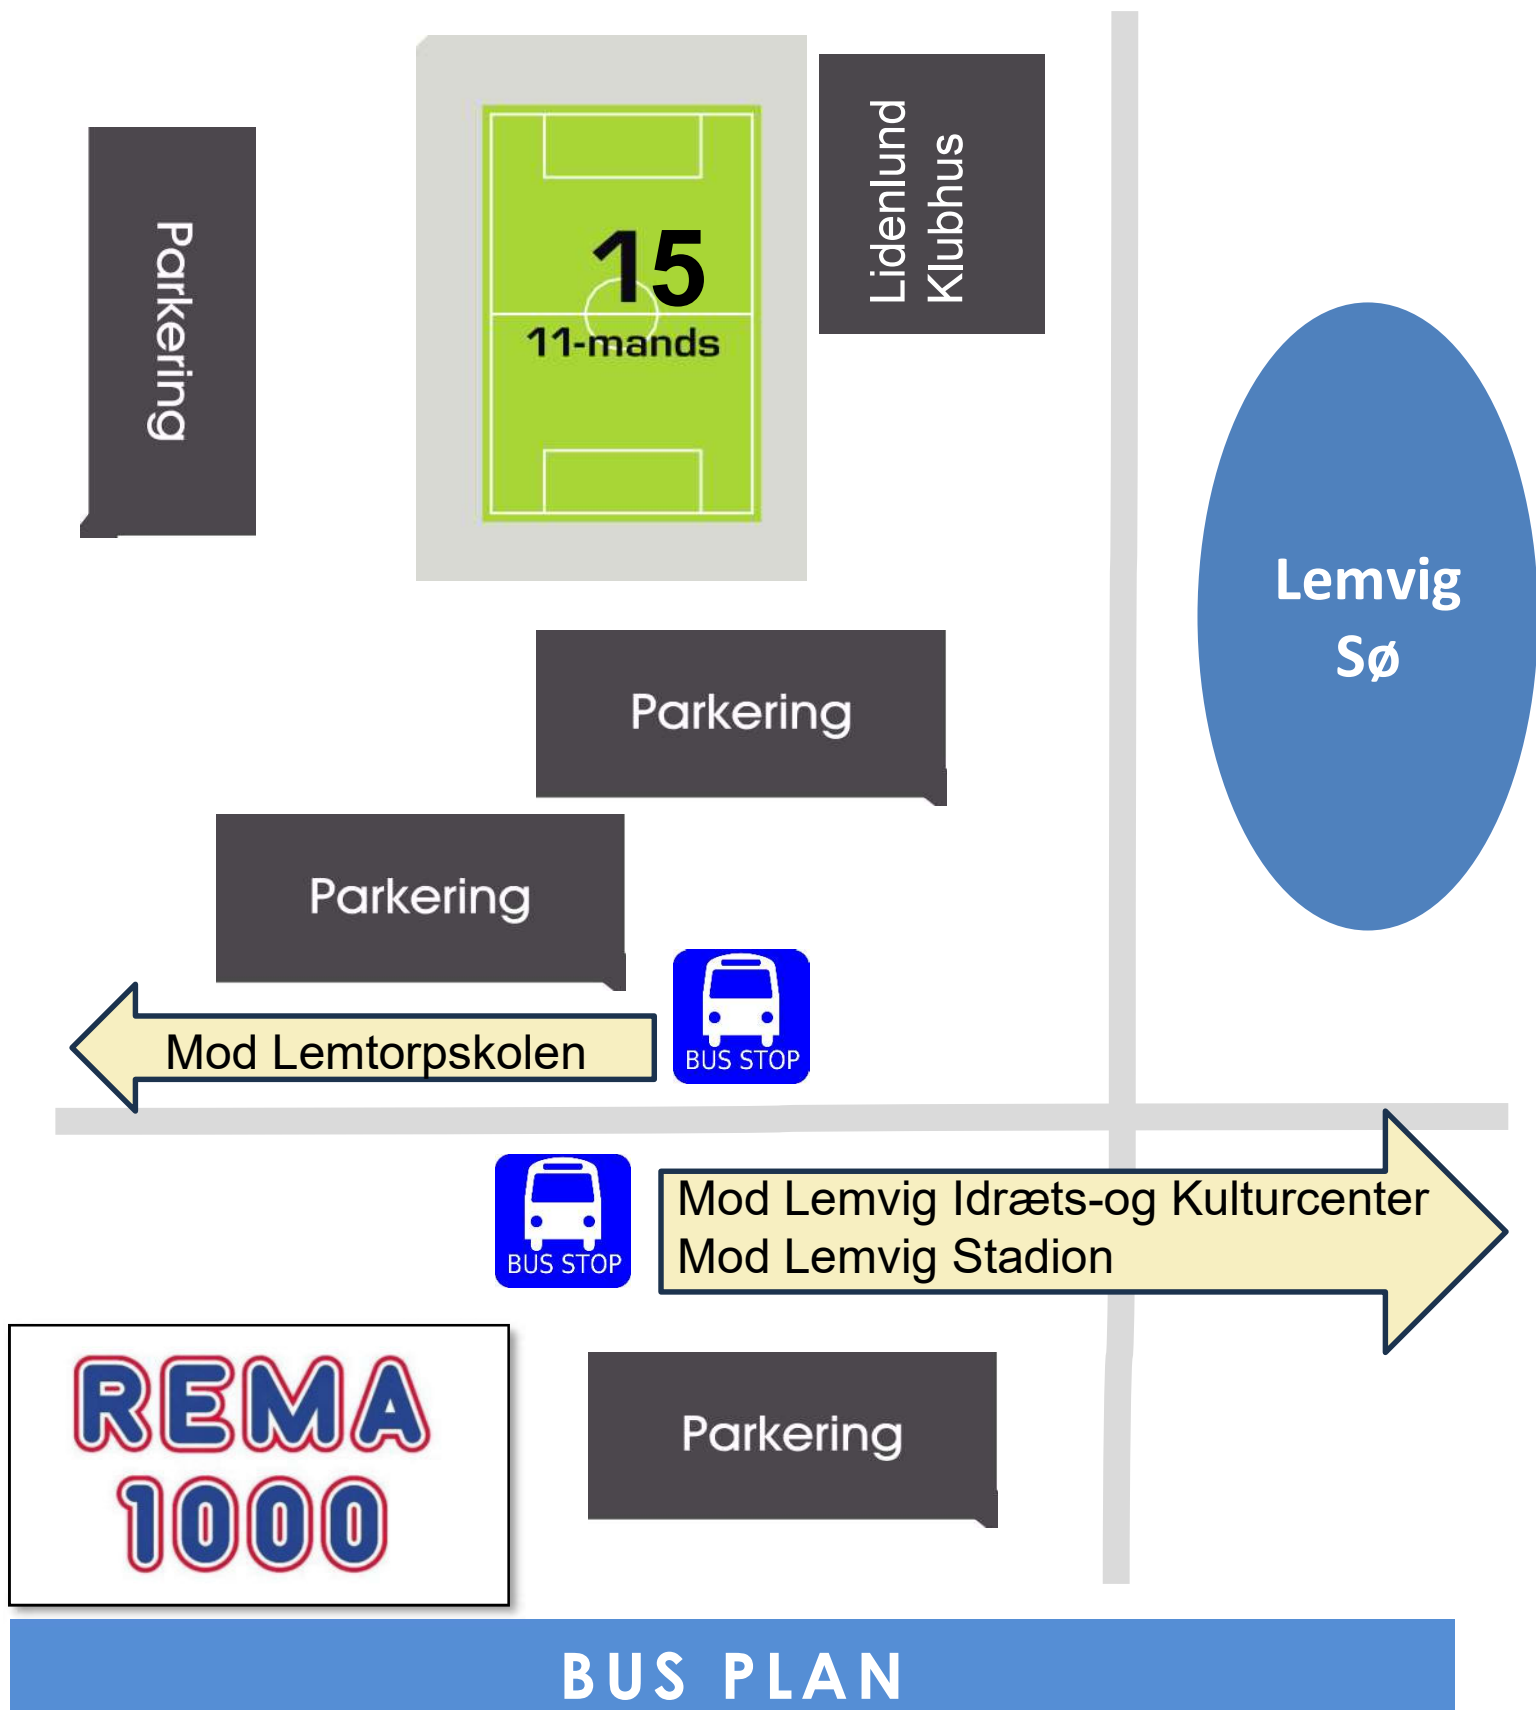

BANEOVERSIGT, PARKERING, CAMPING

LEMVIG STADION

LEMVIG GYMNASIUM

BUS PLAN

Busserne kører under hele turneringen.

Bus start fra fredag kl. 16.30 – 23.30

Bus start fra lørdag kl. 6.15 – 00.00

Bus start fra søndag kl. 6.15 til sidste kamp er spillet

LIDENLUND BOLDBANE

Busserne kører under hele turneringen.

Bus start fra fredag kl. 16.30 – 23.30

Bus start fra lørdag kl. 6.15 – 00.00

Bus start fra søndag kl. 6.15 til sidste kamp er spillet